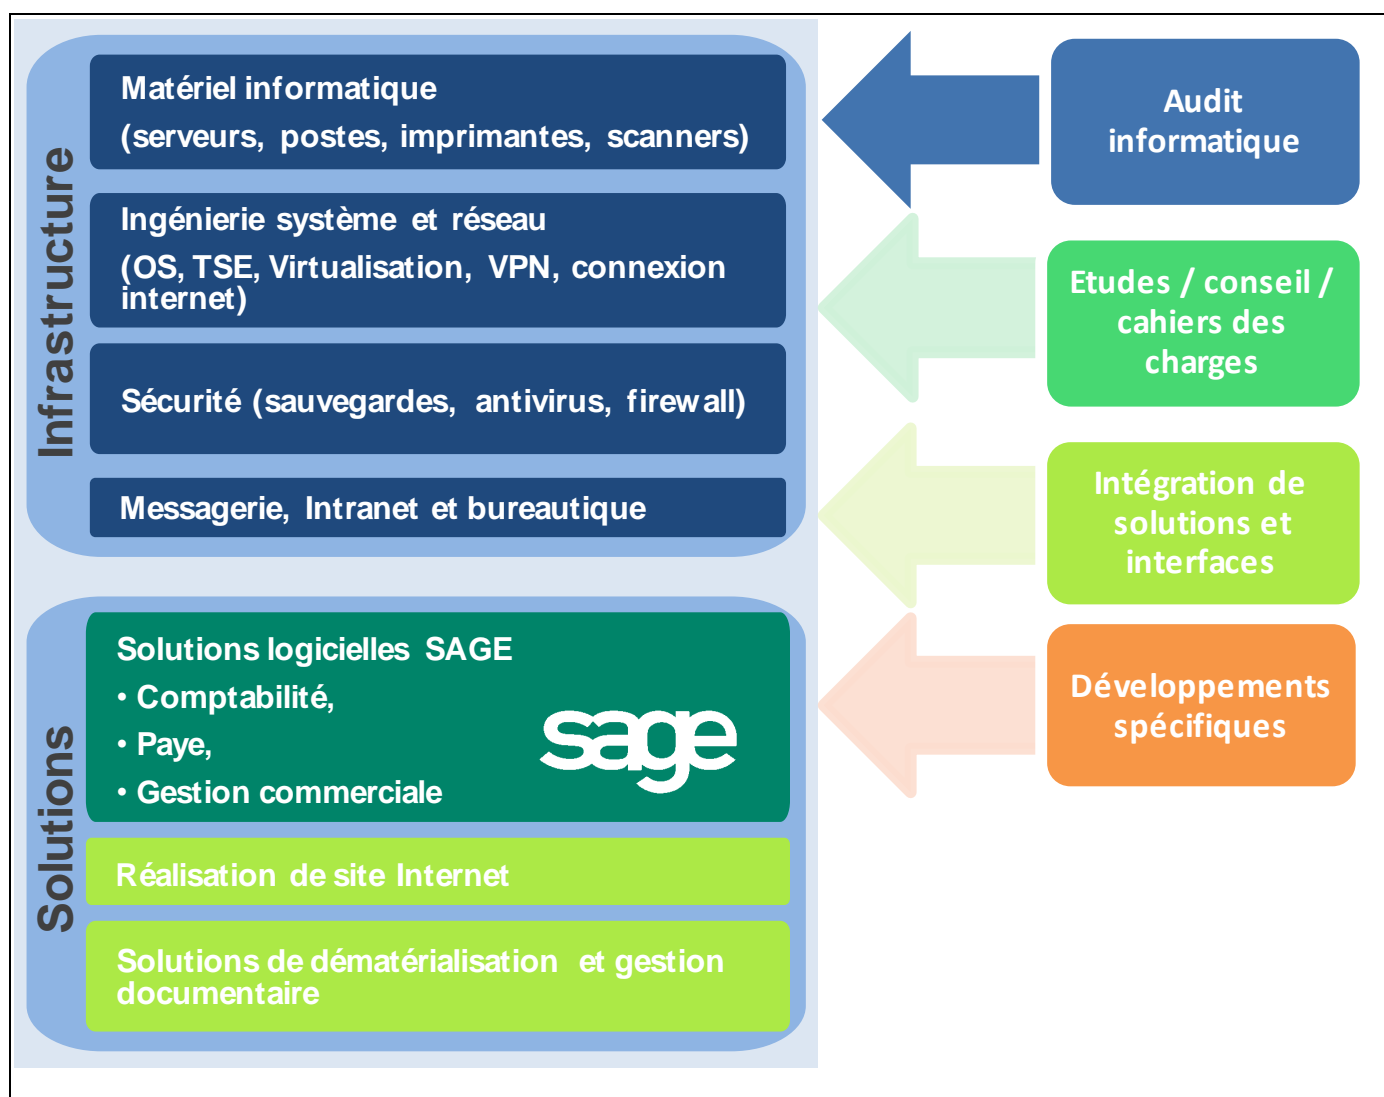

CIAGEC

Votre partenaire informatique pour votre gestion

//// CIAGEC Informatique

- intégrateur des solutions SAGE Experts-Comptables
- revendeur des solutions SAGE pour les TPE et PME

Contact : Laurent BAUER ou Jean-Luc KIRCHGESSNER